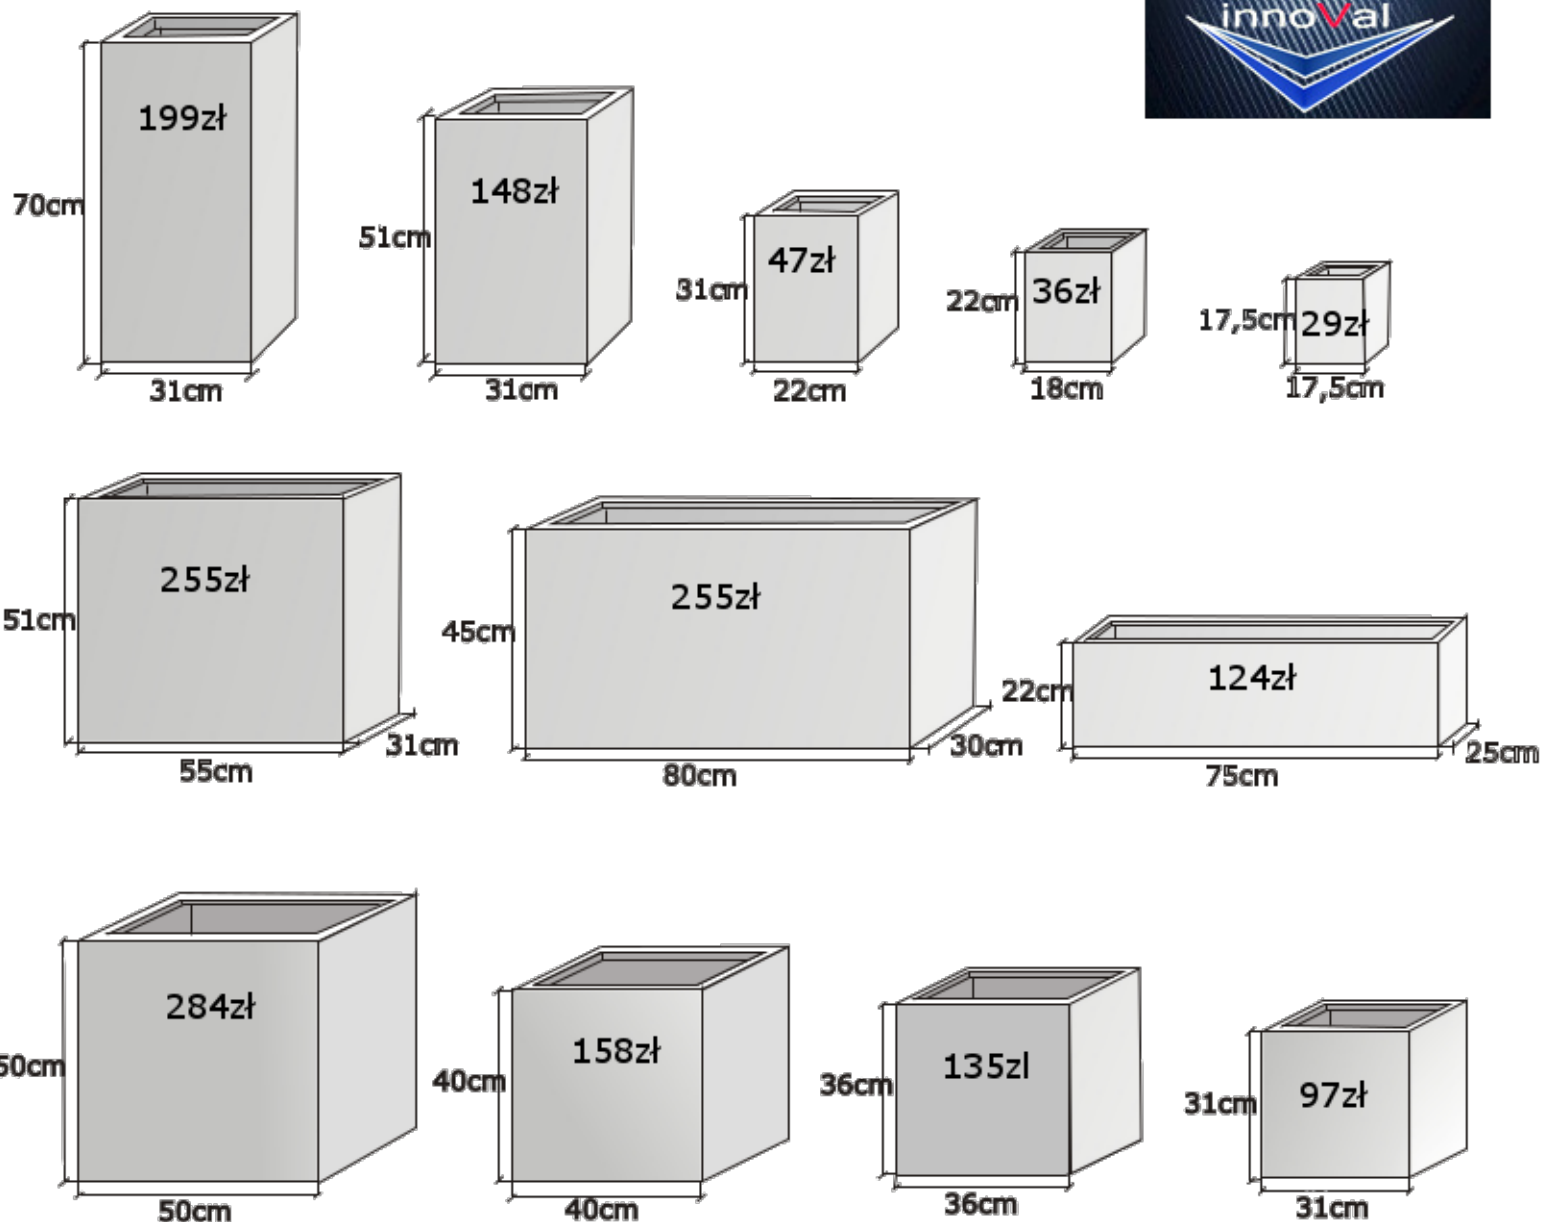

# Cennik

Donice z betonu architektonicznego w kolorach betonu.  
Kolory z palety firmy Schomburg za dopłatą od 5-20zł.